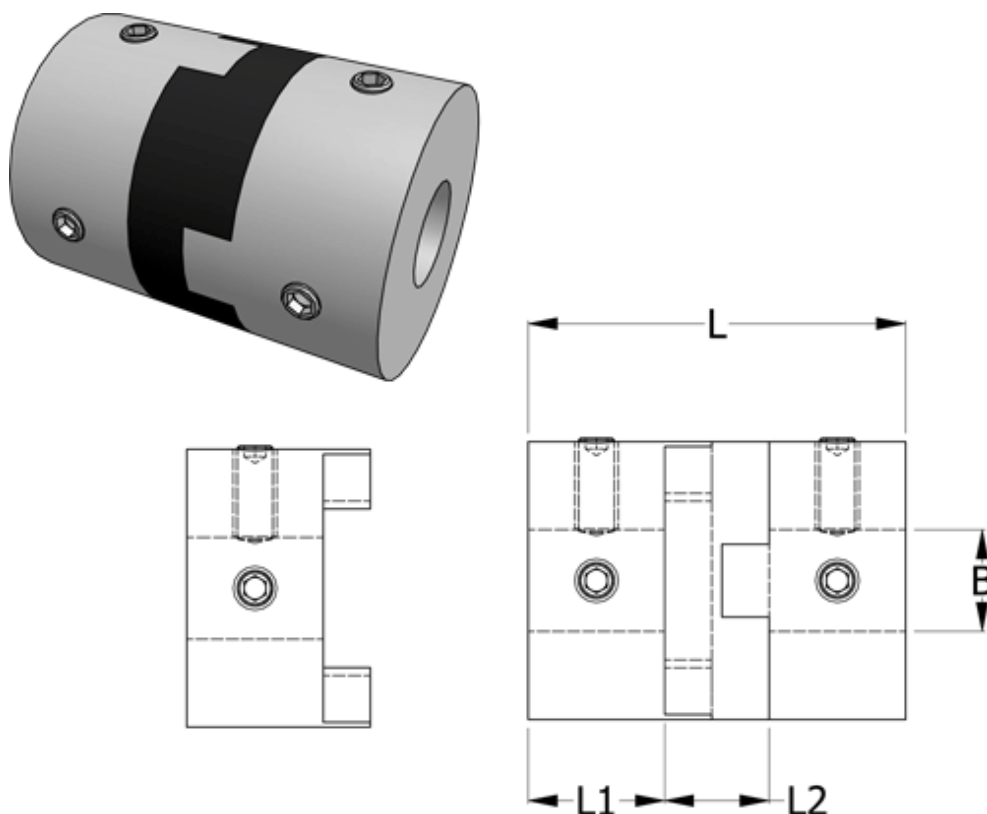

Varenummer: 33214505751
Beskrivelse: Oldham koblingsnav 450H57.51 ALU
med pinolskrue og gennemgående boring 24

Mål

B1 = 24
D = 57.1
L = 78
L1 = 28.4
L2 = 21.2

Moment (Nm) = 44

Note: Overnævnte varenr. er kun for et koblingsnav. Der går 2 koblingsnav og 1 element til 1 komplet kobling

Skrue = M8